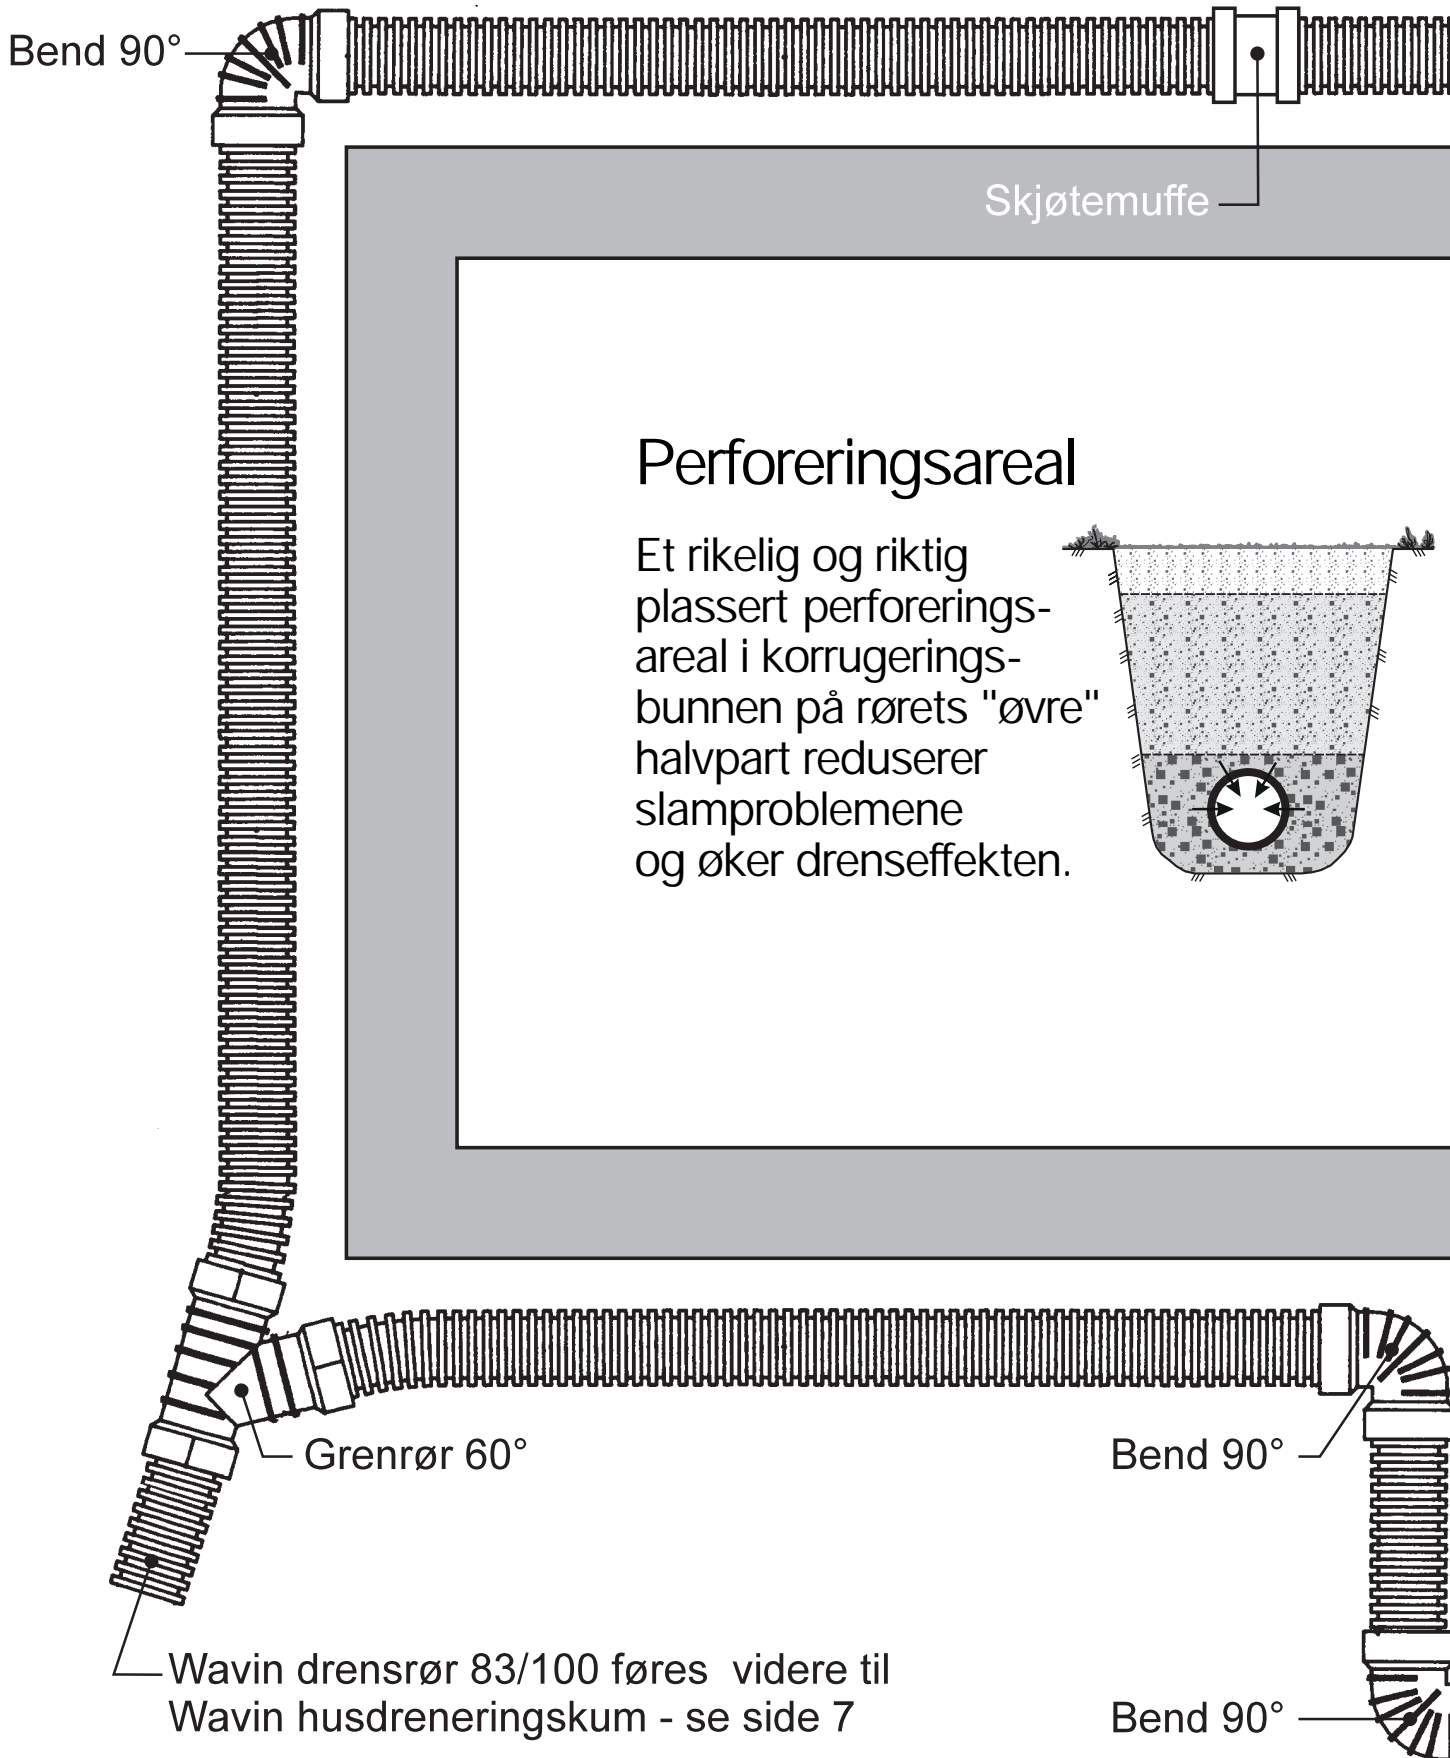

Leggeanvisning

Drensrør til grunnmur

wavin

Grunnmurdrenering

Wavin drensrør rundt grunnmuren er en billig forsikring mot en rå og fuktig kjeller.

Leggeanvisning

Wavin korrugerte og dobbeltveggede (DV) drensrør skal legges med slisseradene opp.

Rørene skal legges med et fall på minimum 5 cm pr. 10 m (1:200), på et godt avrettet underlag.

Over rørene skal det legges et ca. 20 cm tykt egnet filtermateriale, f.eks. finpukk eller singel med kornstørrelse 4-16 mm.

Grøften skal være så dyp at drensåpningen ligger 20 cm lavere enn kjellergulvet.

Og husk, det skal alltid brukes 90° bend rundt hjørner.

Wavin drensrør er produsert i PE eller PP.

Drensrørene har parallelle langsgående slisserader med et samlet vanninnstrømningsareal på mer enn 40 cm² pr. 1m.

Rørene er enkle å jobbe med.

Snitt av grunnmur

NB! Wavin fiberduk hindrer at finere masse trenger inn i drensledningen, og bør benyttes hvis tilbakefylte masser ikke er drenerende (f.eks. leirjord).

Enkel montering med